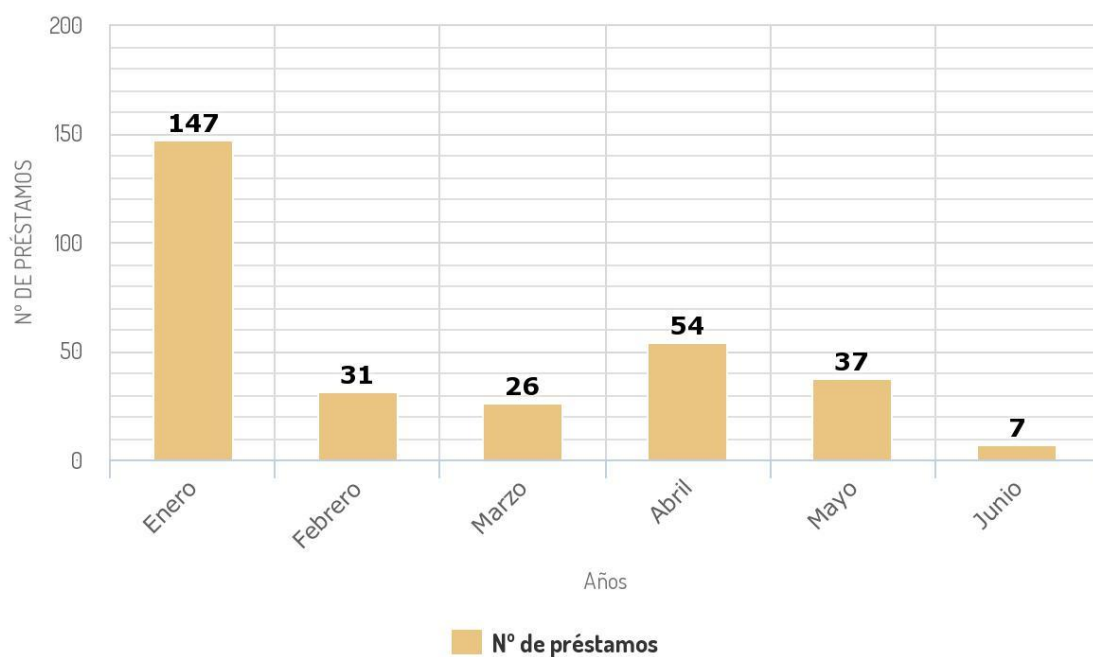

Total Préstamos al club de lectura: **42 libros**, repartidos en **6 títulos** diferentes

Total Bibliotecas de aula: **15**

Préstamos totales: 537

Estadísticas desde enero de 2018, fecha en la que empezamos a utilizar Abies Web.

PRÉSTAMOS POR LECTORES MÁS ASÍDUOS

Highcharts.com

Por cursos (Todos)

Highcharts.com

PRÉSTAMOS POR AÑOS/MESES

Highcharts.com

PRÉSTAMOS POR TIPO DE LECTOR

Highcharts.com