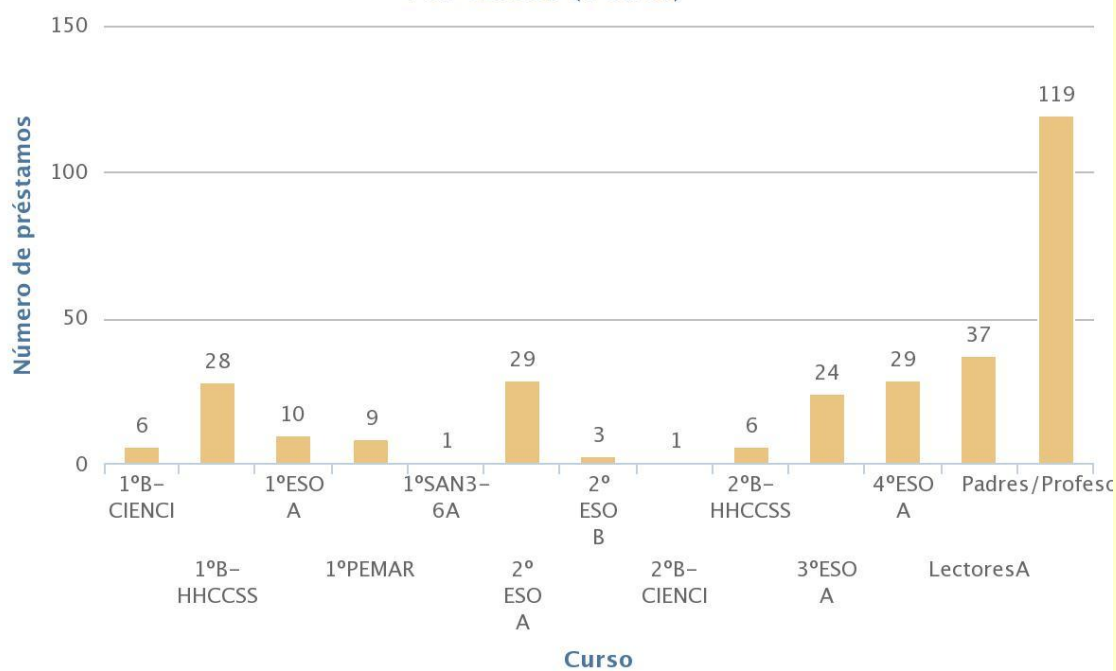

Por cursos (Todos)