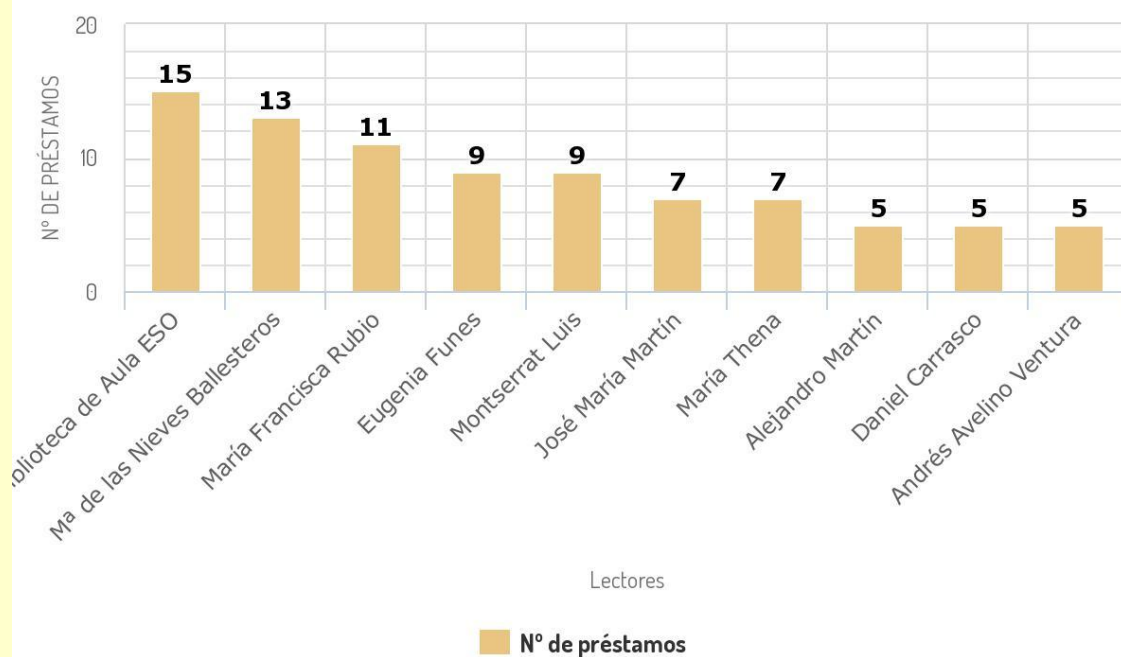

PRÉSTAMOS POR LECTORES MÁS ASÍDUOS