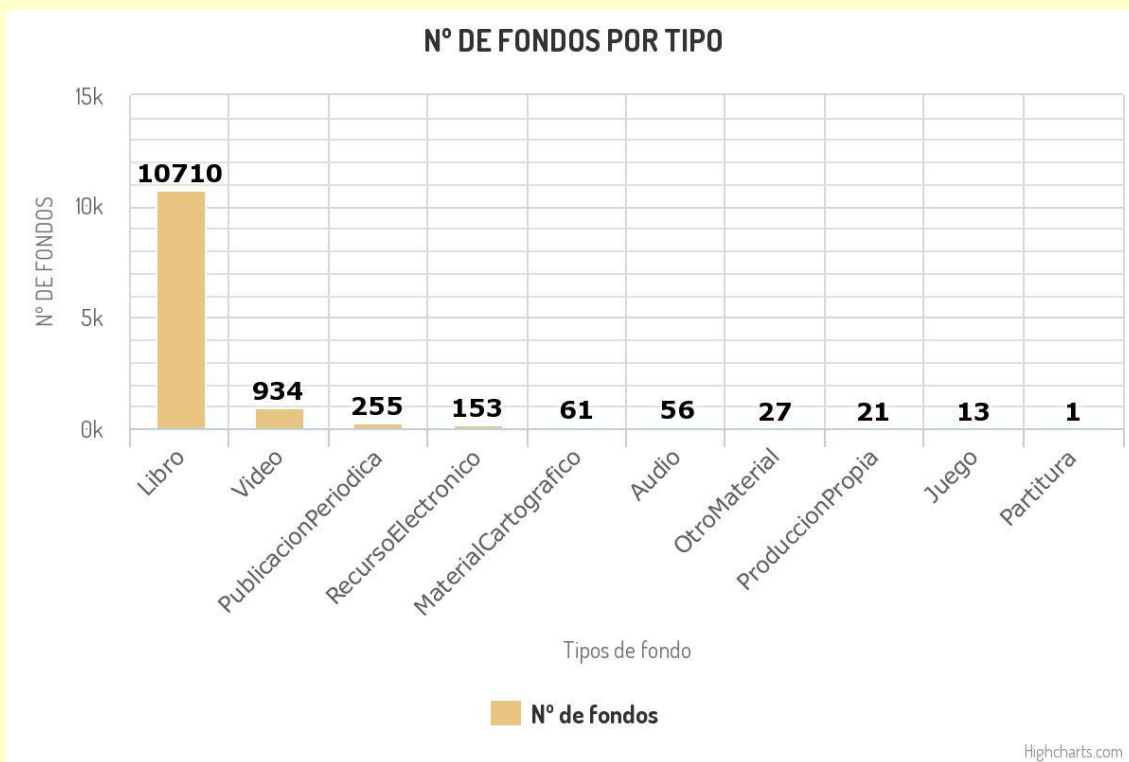

Curso 2017-2018

Adquisiciones: **277 documentos**

- Compras: **186 documentos**
- Donaciones- muestra editoriales: **91 documentos**

Total Préstamos a alumnos: **356**

Total de préstamos a profesores: **124**

Total Préstamos al club de lectura: **42 libros**, repartidos en **6 títulos** diferentes

Total Bibliotecas de aula: **15**

Préstamos totales: 537

Estadísticas desde enero de 2018, fecha en la que empezamos a utilizar Abies Web.